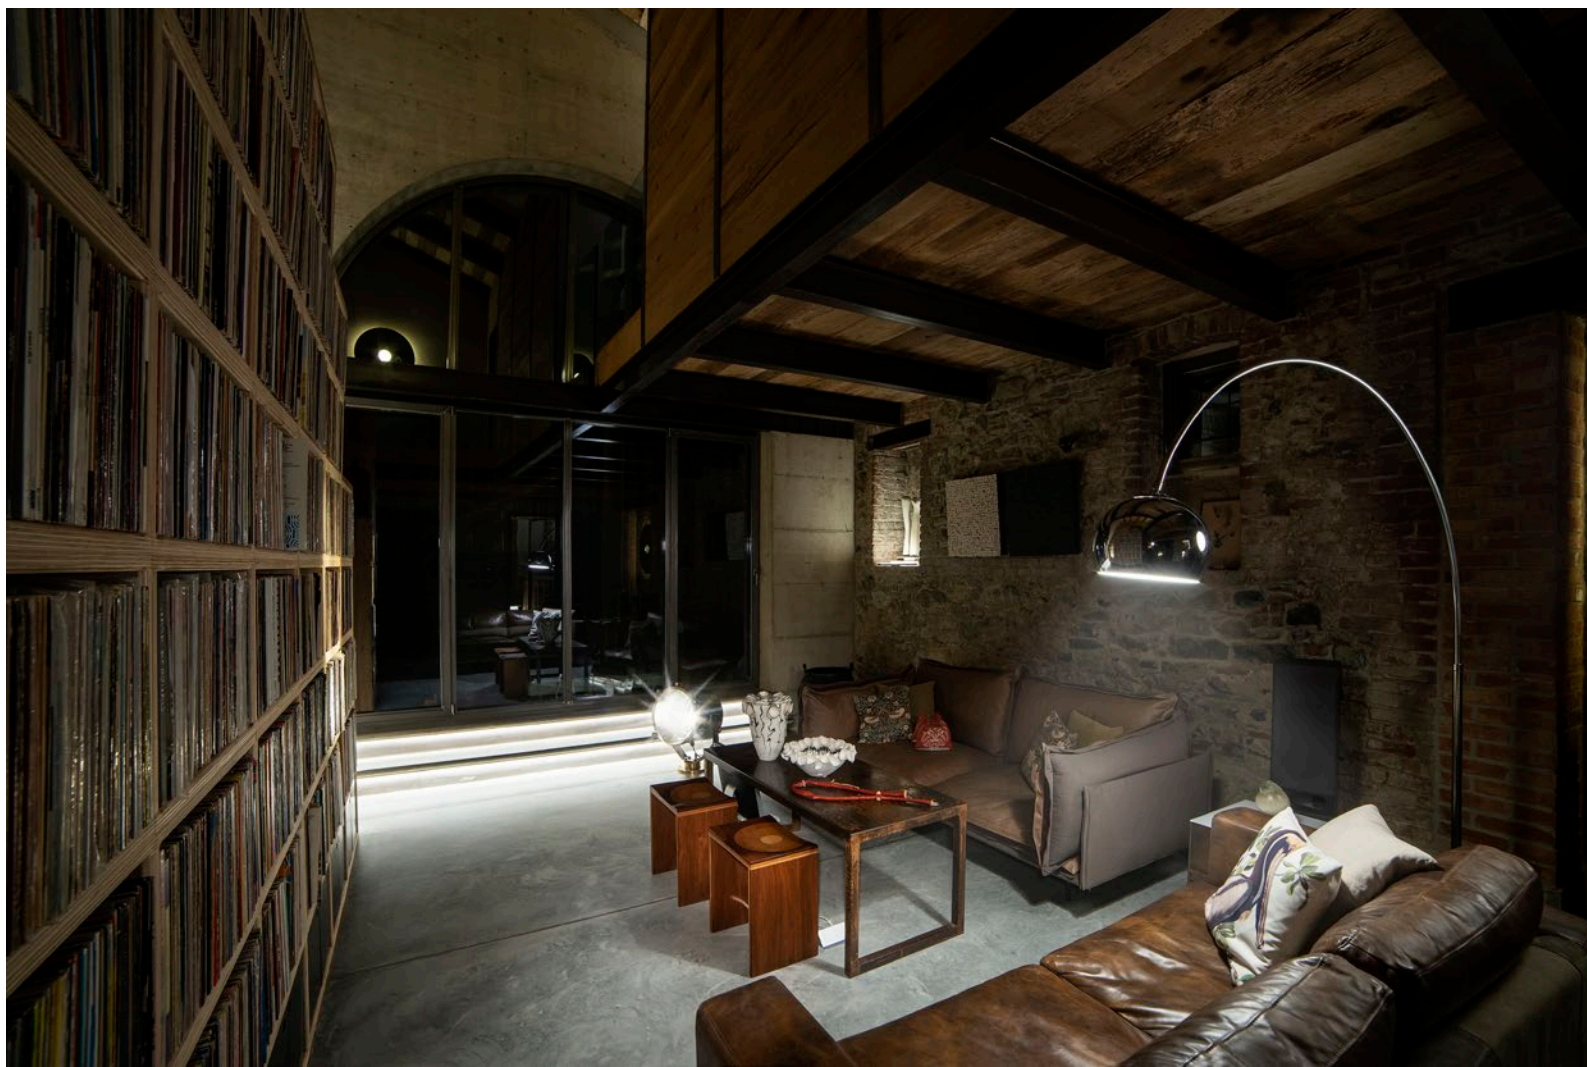

LIVING

IT IS IN THE CONTEXT OF THIS NEW LIVING SPACE THAT **CREATIVITY LIVING** COMES TO LIFE.

AN OLD BARN CONVERTED INTO A HOME IN THE PIEMONTE COUNTRYSIDE HOSTS THIS PROJECT BY **CREATIVITY**.

ALL DECORATIVE ELEMENTS, CERAMICS AND JEWELLERY, COME TO LIFE IN THE EVERYDAY USE.

THE **CASABIANCA** PROJECT IS THE DREAM COME TRUE OF THIS COUPLE WHO LIVES BETWEEN LONDON AND THE TURIN HILLS - SHE IS INTERIOR DESIGNER AND HE IS MANAGER - AND WHO LOVES TO SURROUND ITSELF WITH ORIGINAL AND UNIQUELY MANUFACTURED OBJECTS.

FROM LIVING ROOM TO KITCHEN, FROM BATHROOMS TO BEDROOMS, EVERY DETAIL IS STUDIED WITH SUCH ATTENTION AND LOVE.

THRILLED BY THIS NEW BEGINNING WE CAN ONLY SAY:
... COME ON, LET'S START LIVING TOGETHER!

www.creativityoggetti.it