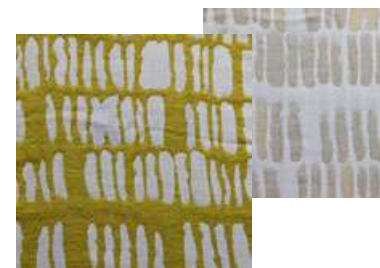

Approdi

50% Merinos extrafine
50% Cotone
Rifinitura frangia (FR)

50% Merinos extrafine
50% Cotton
Fringed edge (FR)

Varianti | Colors

V. 11 NEW

Cuscini
Cushions
30x50 cm
40x40 cm
50x50 cm
60x60 cm

Copriletti
Blankets
230x230 cm
270x250 cm